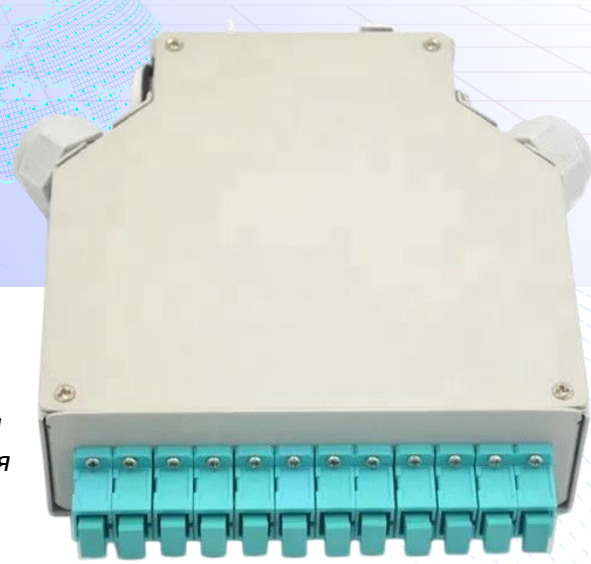

Оптический бокс OK-OPB-DIN-12SC

Общее описание:

Настенный оптический бокс OK-OPB-DIN-12SC предназначен для использования внутри распределительных шкафов, обеспечивая удобное распределение оптических кабелей. Благодаря компактным габаритам и наличию крепежа на DIN-рейку, бокс идеально подходит для упорядочивания оптических кабелей в условиях ограниченного пространства.

Особенности:

- Компактные размеры и крепление на DIN-рейку упрощают интеграцию в существующие шкафы
- По бокам предусмотрены резиновые кабельные вводы, которые защищают кабели от механических повреждений и проникновения пыли.
- Возможность транзитной прокладки кабеля обеспечивает гибкость в использовании.
- Простота монтажа без необходимости применения специальных инструментов.

Технические характеристики:

Габаритные размеры	130x141x37 мм
Максимальное количество сварных соединений	12
Максимальное количество адаптеров типа SC/LC	12
Количество входящих кабелей	до 4
Количество выходящих кабелей	До 12